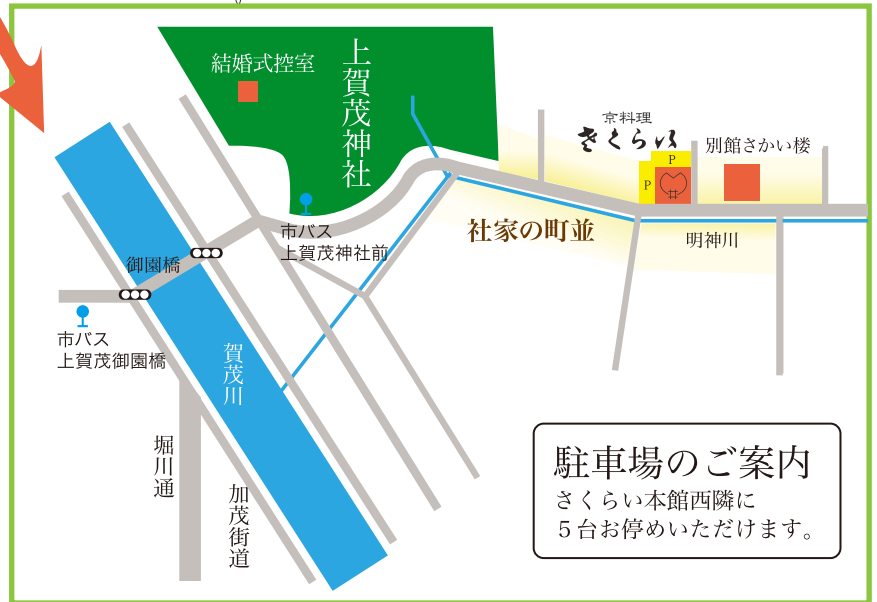

# 京料理 さくらい

〒603-8076

京都市北区上賀茂山本 町39

電話 075-781-2570

<http://www.sakurai-jp.com>

**駐車場のご案内**  
 さくらい本館西隣に  
 5台お停めいただけます。

- 京都南インターよりお車で約40分
- 大阪伊丹空港より空港バスにて約55分で  
京都駅南口到着
- 関西国際空港よりJR 関空特急はるかにて約90分  
京都駅到着
- 京都駅よりタクシーで約30分  
市バス9系統西賀茂車庫行・上賀茂御園橋下車  
徒歩約5分
- 阪急河原町駅よりタクシーで約20分  
市バス4系統・上賀茂神社行・終点  
上賀茂神社前下車・徒歩約3分
- 京阪出町柳駅よりタクシーで約15分  
市バス4系統・上賀茂神社行・終点  
上賀茂神社前下車・徒歩約3分
- 地下鉄烏丸線北山駅よりタクシーで約5分  
市バス4系統・上賀茂神社行・終点  
上賀茂神社前下車・徒歩3分